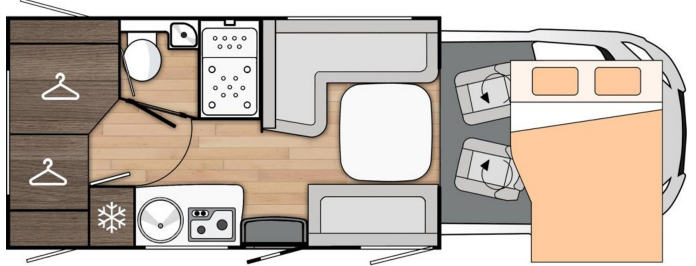

Foto's voertuig