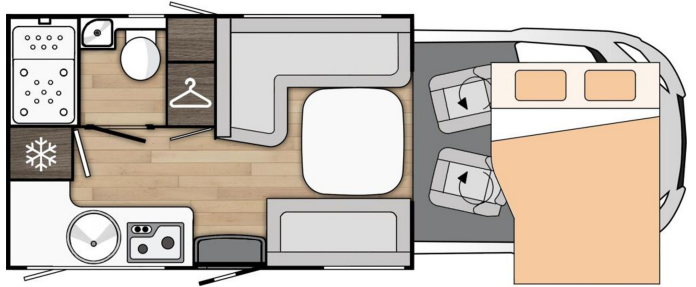

Foto's voertuig