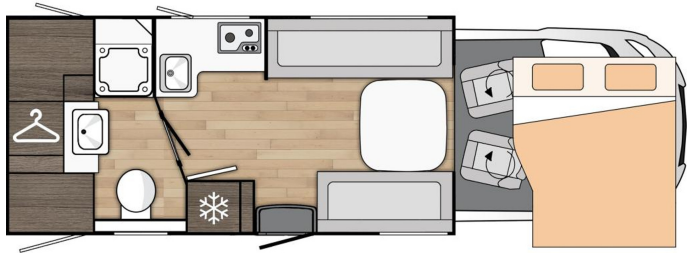

Foto's voertuig