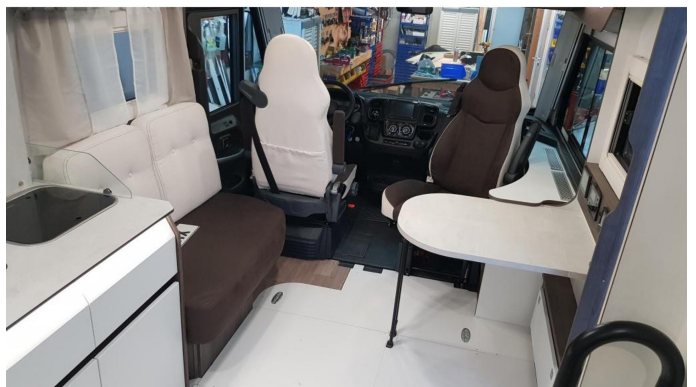

Foto's voertuig

Amphytrion 967 (7,4m) Alegría