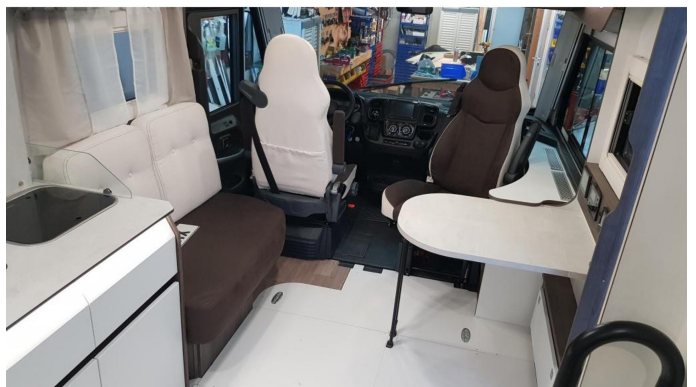

Benimar Alegria

Alegria Rolstoelgeschikt

€ 224.010,-

2024

15.000 KM

Merk	Benimar	Bouwjaar	-	Tellerstand	15.000 KM
Model	Alegria	Kleur	wit	Vermogen	179 PK
Type	Alegria Rolstoelgeschikt	Brandstof	Diesel	Cilinderinhoud	-
Prijs	€ 224.010,-	Transmissie	Automaat	Gewicht:	3015 KG

Foto's voertuig

Amphitryon 967 (7,4m) Alegría

Overige

2 aparte bedden
ABS
Achteruitrijcamera
Afvalwatertank (vast)
Afzuigkap
Airbag(s)
Airco op motor
Apothekerskast
Bagageruimte
Bearlock
Bedbodem schotelveren
Boiler
Buitenlamp
Cabine airco
Camera
Cassettetoilet
Centr. deurvergr. afstandsb.
Combicassettes
Construct
Cruisecontrol
DAB-radio
Dakluik groot
Douche
Dwarsbed
Elektr. bedienbare ramen
Elektr. bedienbare spiegels
ESP
Face to face
Fietsenrek
Garage
Gascomfoor
Grootlichtassistentie
Hagelbestendig dak
Hefbed
Hordeur
Huishoudaccu
Indirecte verlichting
Kachel
Kleine zit
Koelkast
Ladekoelkast
Lattenbodem
Leeslampjes
Leren stuur
Lichtmetalen velgen
LPG-tank
Luchtvering
Luifel
Midden-opstelling
Middenkeuken
Multifunctioneel stuur
Noodremassistentie
Omvormer
Parkeersensoren
Regen sensor
Ringverwarming
Rolstoelgeschikt
Schoonwatertank (vast)
Serviceluid
Start en stop

Opmerkingen

Prachtige rolstoelgeschikte camper met zeer veel binnenruimte en veel luxe accessoires en voorzien van alle gemakken voor een onafhankelijke reis!

Voor meer informatie mag u ons altijd bellen, mailen of langskomen om deze unieke Benimar camper zelf te bekijken.

Aanpassingen voor rolstoel gebruik

- Ombouw/inbouw/verbouw/afwerking
- Cassettelift (250kg draagvermogen)
- Plafondlift
- Brede camperdeur
- 4-punts-fixatiesysteem (incl. retractoren)
- hoog-laag bed 210x90 cm (hydraulisch) + APP
- Elektrisch verstelbare luxe bedbodem
- Ruime badkamer met 100x140 cm douchebak
- Luxe vaste douchestoel en 2 opklapbeugels