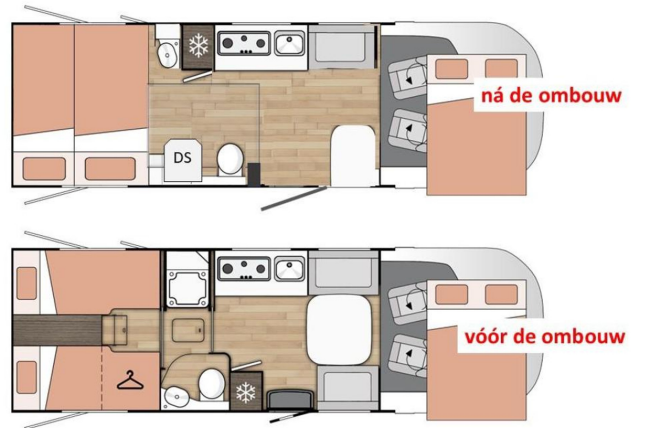

Amphytrion 967 (7,4m) Alegría