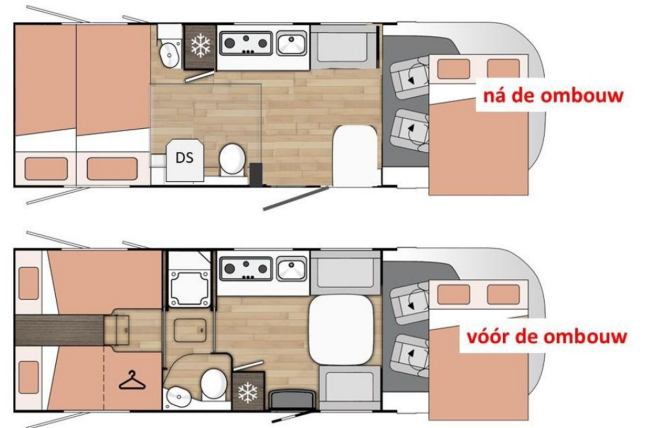

Benimar Alegria

Alegria Rolstoelgeschikt

€ 224.010,-

2024

15.000 KM

Merk	Benimar	Bouwjaar	-	Tellerstand	15.000 KM
Model	Alegria	Kleur	wit	Vermogen	179 PK
Type	Alegria Rolstoelgeschikt	Brandstof	Diesel	Cilinderinhoud	-
Prijs	€ 224.010,-	Transmissie	Automaat	Gewicht:	3015 KG

Foto's voertuig

Amphitryon 967 (7,4m) Alegría

Overige

2 aparte bedden
ABS
Achteruitrijcamera
Afvalwatertank (vast)
Afzuigkap
Airbag(s)
Airco op motor
Apothekerskast
Bagageruimte
Bearlock
Bedbodem schotelveren
Boiler
Buitenlamp
Cabine airco
Camera
Cassettetoilet
Centr. deurvergr. afstandsb.
Combicassettes
Construct
Cruisecontrol
DAB-radio
Dakluik groot
Douche
Dwarsbed
Elektr. bedienbare ramen
Elektr. bedienbare spiegels
ESP
Face to face
Fietsenrek
Garage
Gascomfoor
Grootlichtassistentie
Hagelbestendig dak
Hefbed
Hordeur
Huishoudaccu
Indirecte verlichting
Kachel
Kleine zit
Koelkast
Ladekoelkast
Lattenbodem
Leeslampjes
Leren stuur
Lichtmetalen velgen
LPG-tank
Luchtvering
Luifel
Midden-opstelling
Middenkeuken
Multifunctioneel stuur
Noodremassistentie
Omvormer
Parkeersensoren
Regen sensor
Ringverwarming
Rolstoelgeschikt
Schoonwatertank (vast)
Serviceluid
Start en stop

Aanpassingen voor rolstoel gebruik

- Ombouw/inbouw/verbouw/afwerking
- Cassettelift (250kg draagvermogen)
- Plafondlift
- Brede camperdeur
- 4-punts-fixatiesysteem (incl. retractoren)
- hoog-laag bed 210x90 cm (hydraulisch) + APP
- Elektrisch verstelbare luxe bedbodem
- Ruime badkamer met 100x140 cm douchebak
- Luxe vaste douchestoel en 2 opklapbeugels