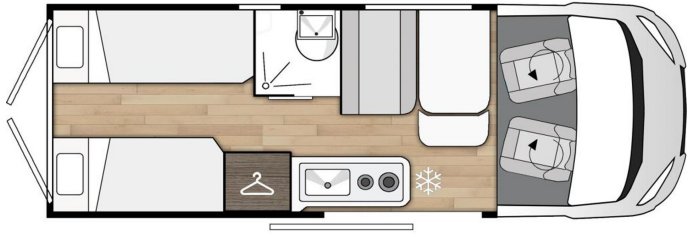

Foto's voertuig