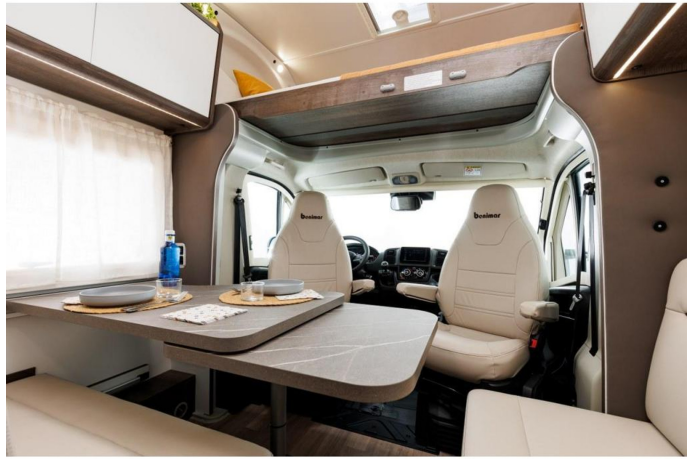

Foto's voertuig