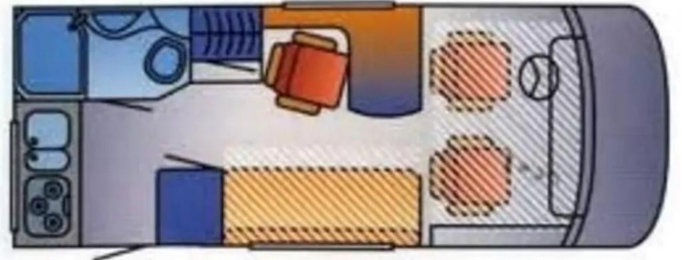

Foto's voertuig