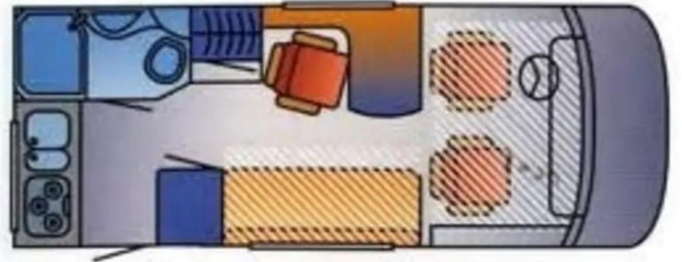

Foto's voertuig