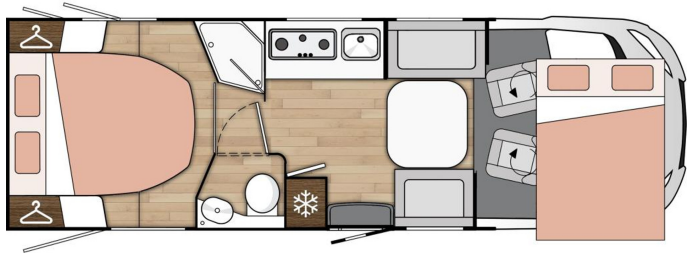

Foto's voertuig