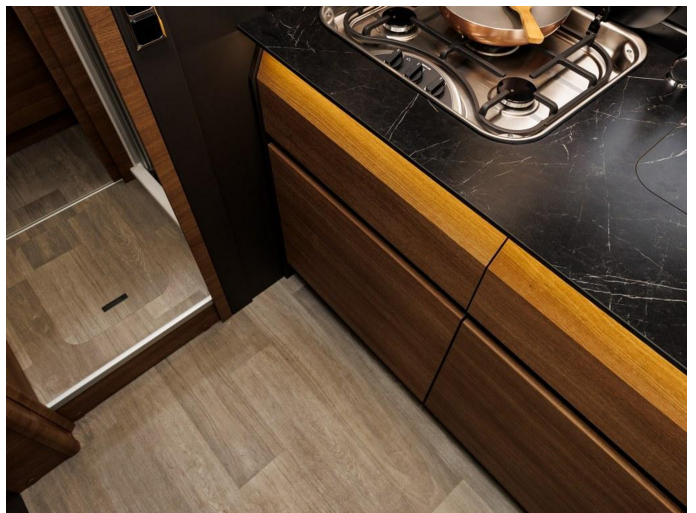

Foto's voertuig