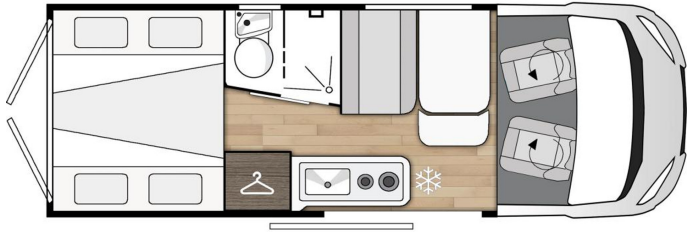

Foto's voertuig