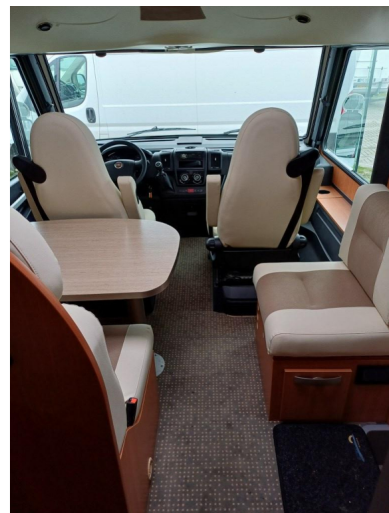

# Foto's voertuig

## Opmerkingen

---

Deze mooie Pilote camper heeft voorin een ruime zitgroep bestaande uit een L-bank met twee draaibare cabinestoelen en een apart bankje, achterin zijn twee aparte bedden die om te bouwen zijn tot één groot bed. Boven de zitgroep is een tweepersoons hefbed.

De keuken is voorzien van een 3pits gasstel, wasbak, combimagnetron en een grote koelkast met apart vriesvak. De douche en toiletruimte zijn gescheiden.

Onder de bedden is een grote garage met een fietsgoot om de fietsen. De zitgroep is voorzien van prachtige nieuwe bekleding. Extra accessoires zijn o.a. een Maxxfan, zonnepaneel.