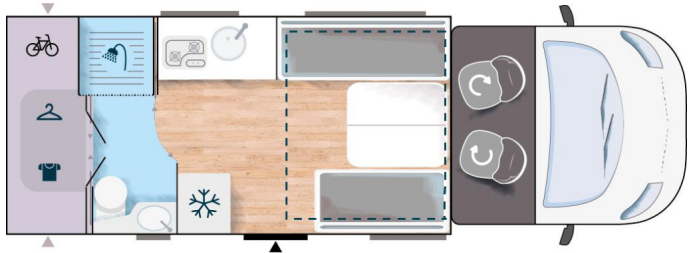

Foto's voertuig