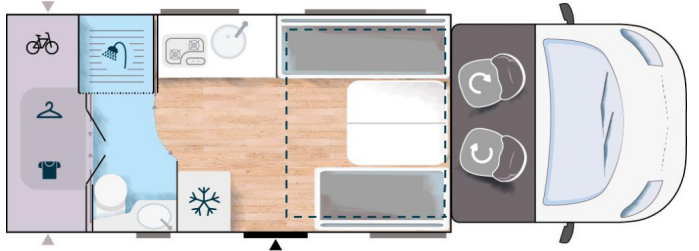

Foto's voertuig